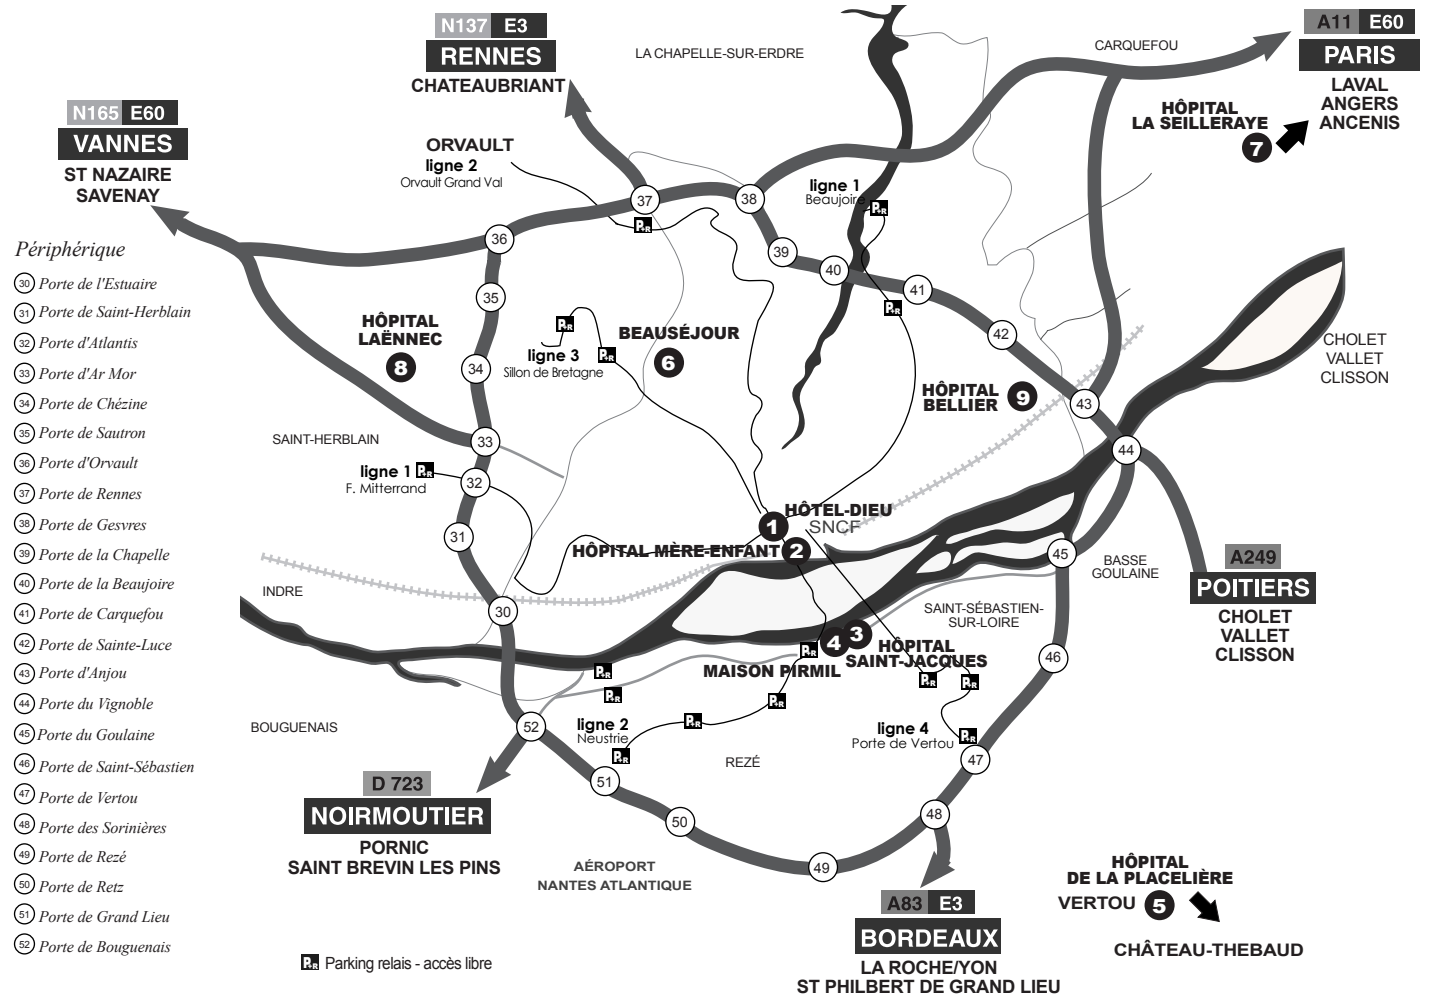

CHU DE NANTES - Plan d'accès à l'Hôtel-Dieu ① et à l'hôpital Mère-Enfant ②

Pour plus d'informations, consultez le site tan.fr

Vue intérieure du site hôtel-Dieu